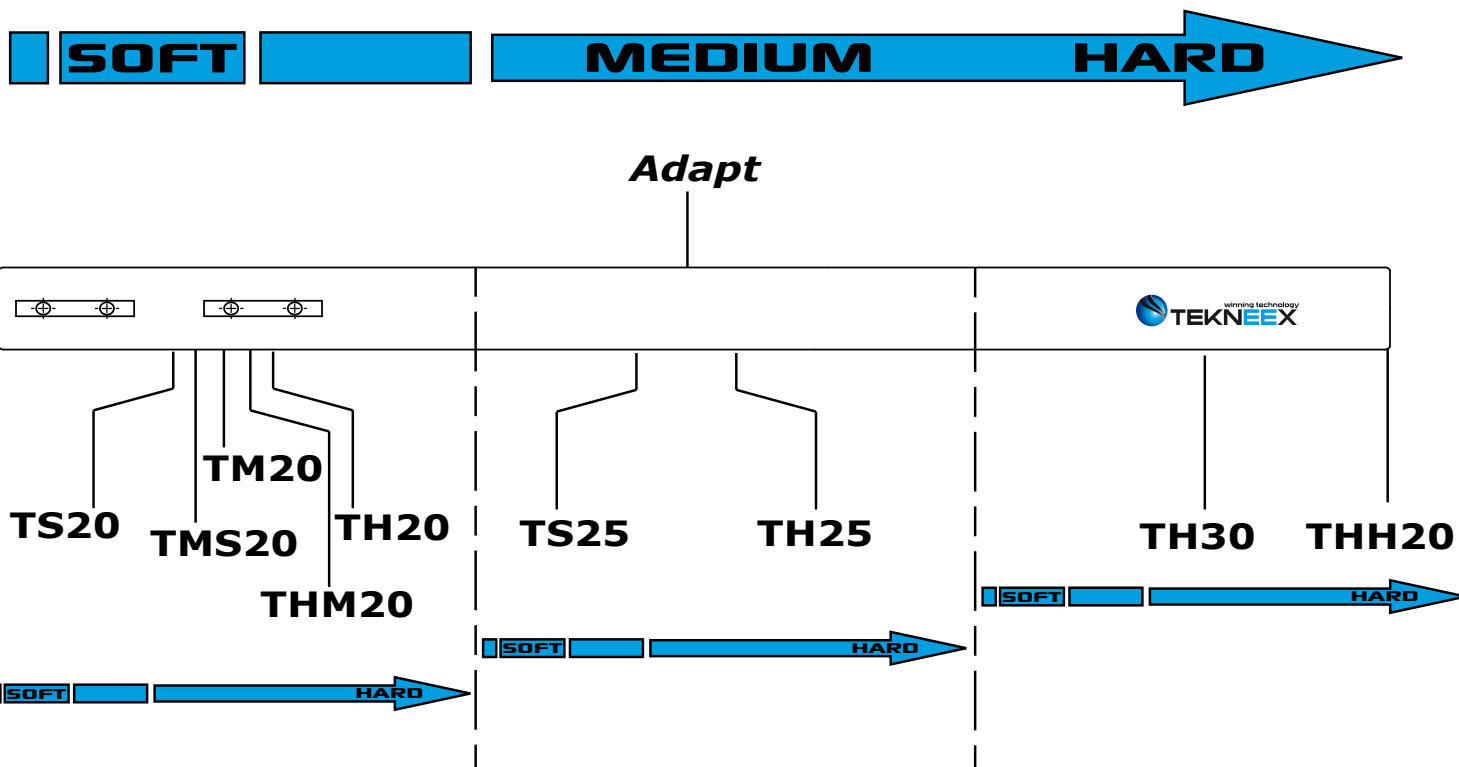

1 Arbres creux Ø50
Allow axle Ø50

CIK approbation (Marquage TEKNEEX + Sticker FIA)

Arbre	Référence	
Adapt	PC0271.540	
TS20	PC0271.532	
TMS20	PC0271.544	
TMS20	PC0271.545	Lg1040 mm - Manchon interne pour KZ / With inner sleeve for KZ
TM20	PC0271.533	
TM20	PC0271.546	Lg1040 mm - Manchon interne pour KZ / With inner sleeve for KZ
THM20	PC0271.547	
TH20	PC0271.534	
TS25	PC0271.536	
TH25	PC0271.535	
TH30	PC0271.537	
THH20	PC0271.538	

2 Arbres creux Ø30
Allow axle Ø30

Arbre	Référence	
TS30	PC0271.309	LG 960
TM30	PC0271.310	LG 960
TH30	PC0271.311	LG 960
THH30	PC0271.312 NEW	LG 960